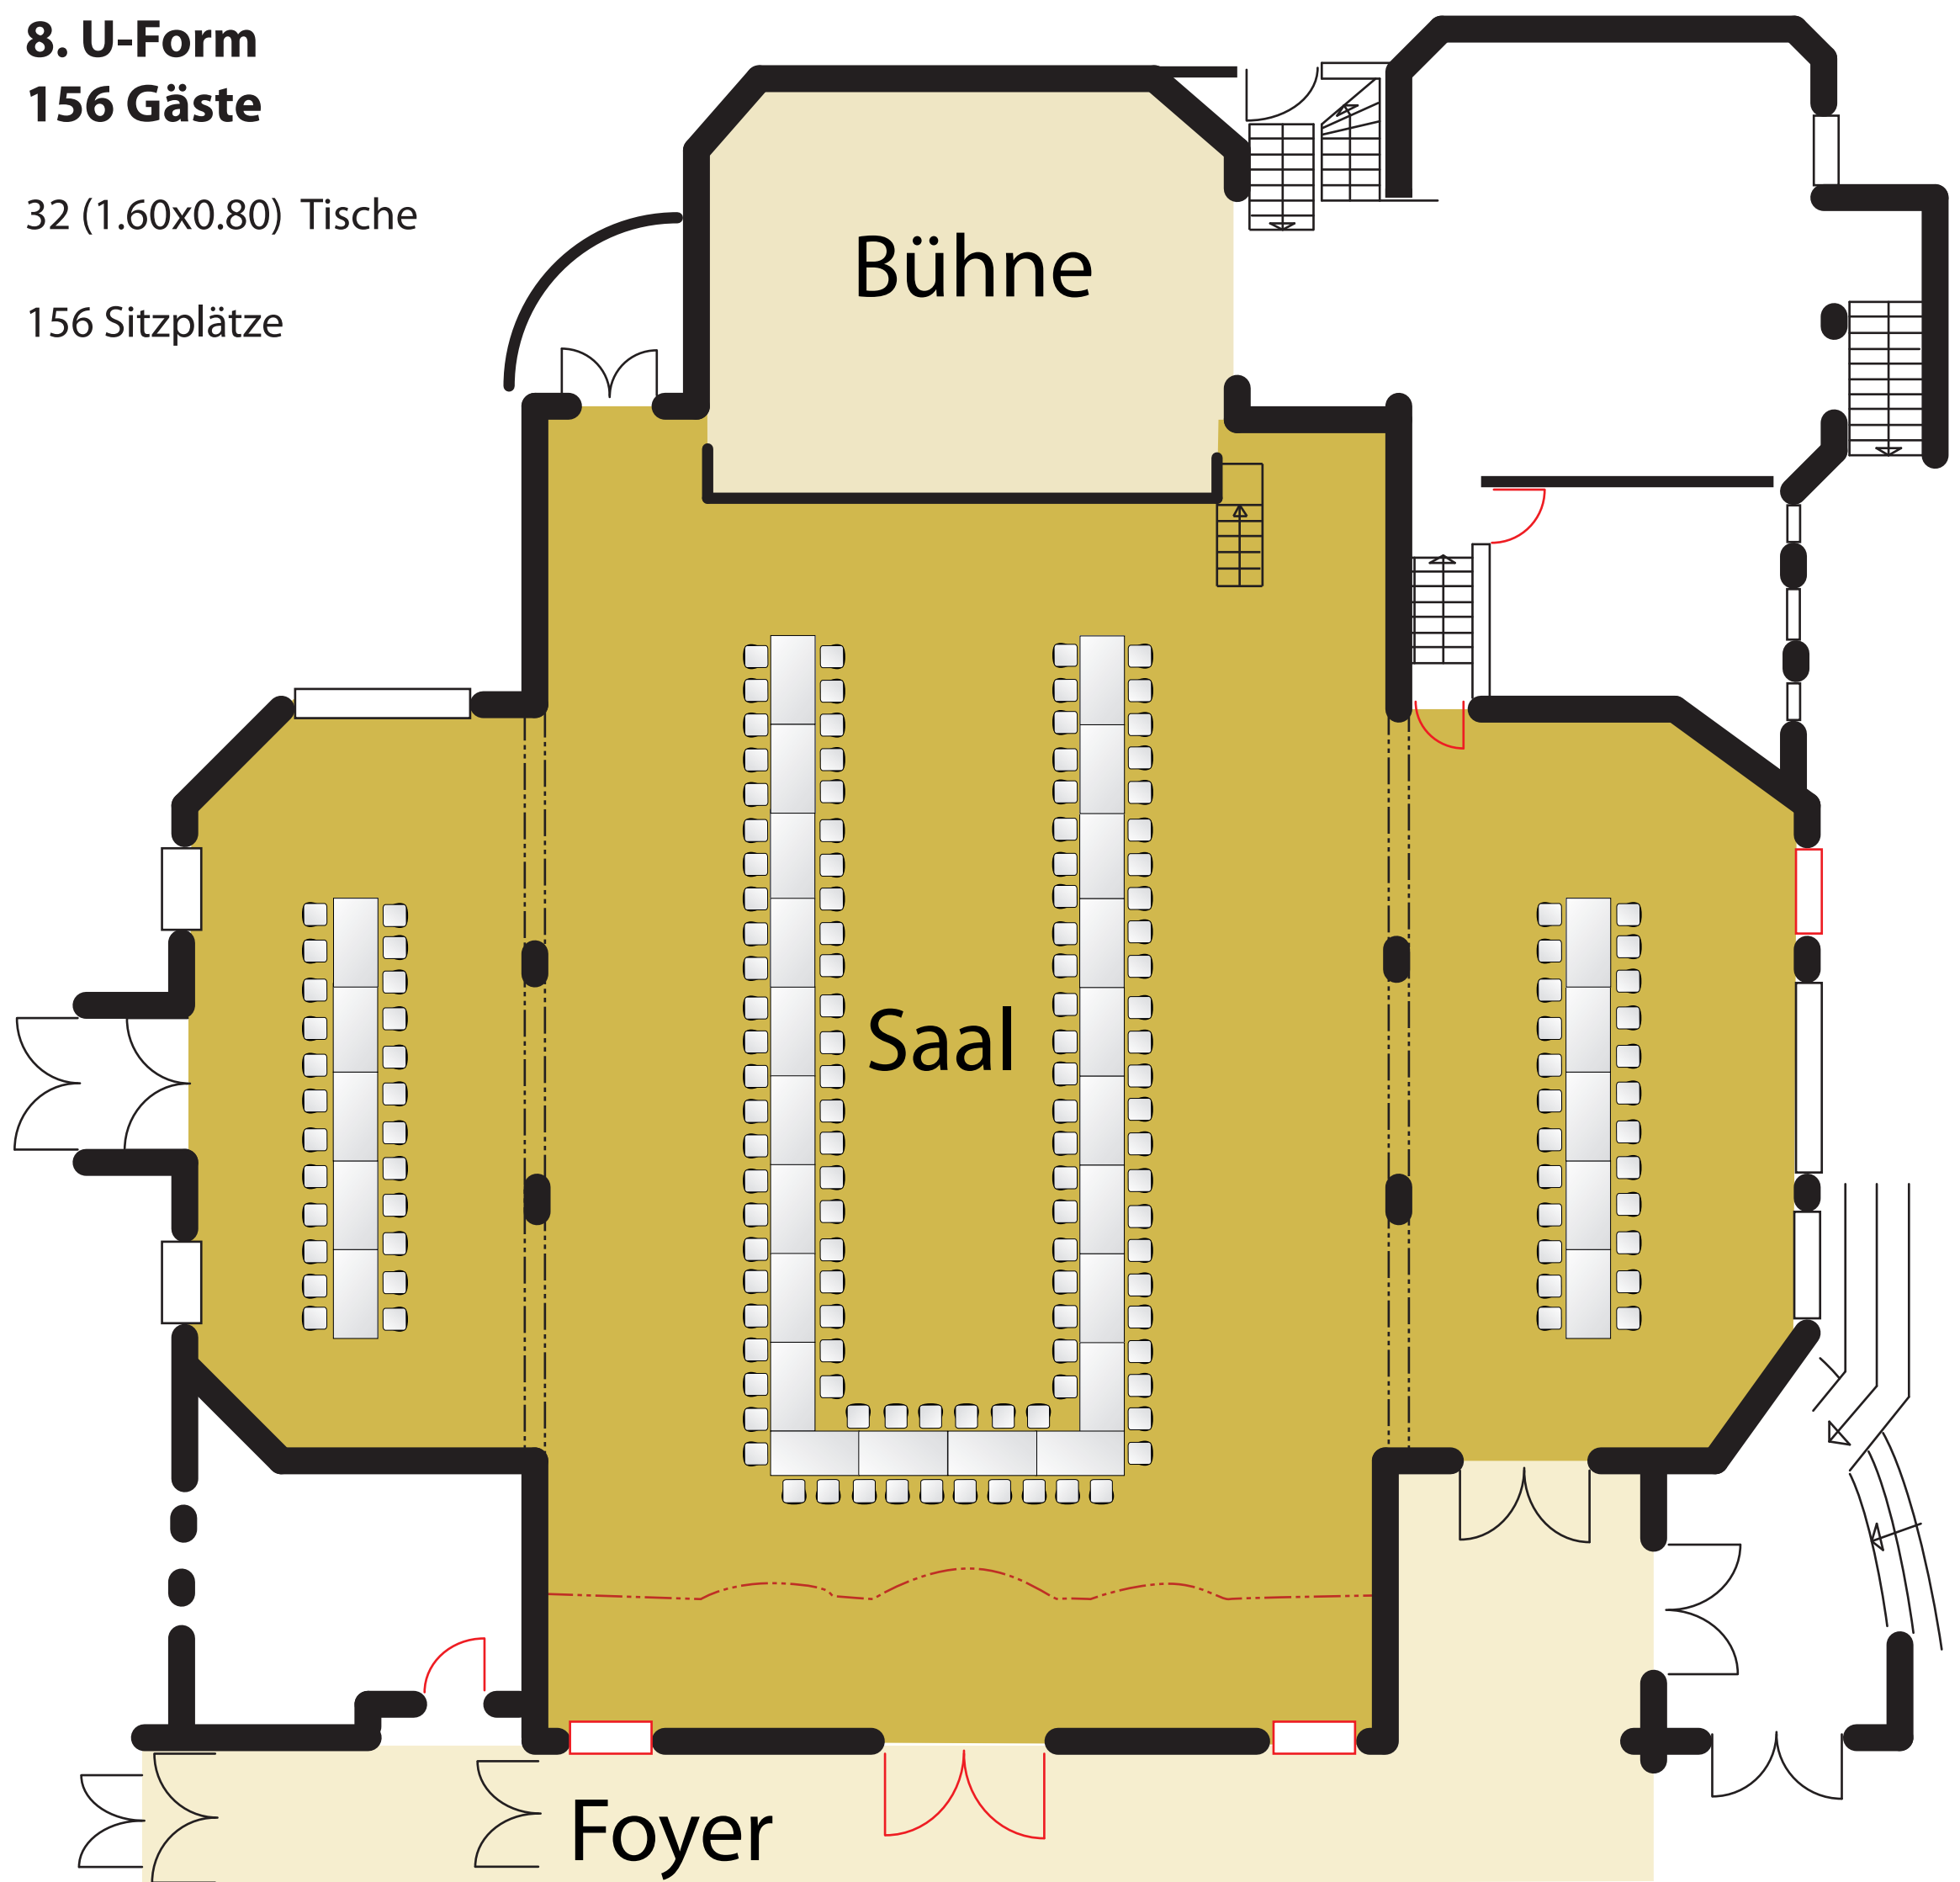

**8. U-Form**  
**156 Gäste**

32 (1.60x0.80) Tische

156 Sitzplätze

**9. U-Form**  
**195 Gäste**

39 (1.60x0.80 sowie  
1.40x0.80) Tische

195 Sitzplätze

8m x 13m Tanzfläche